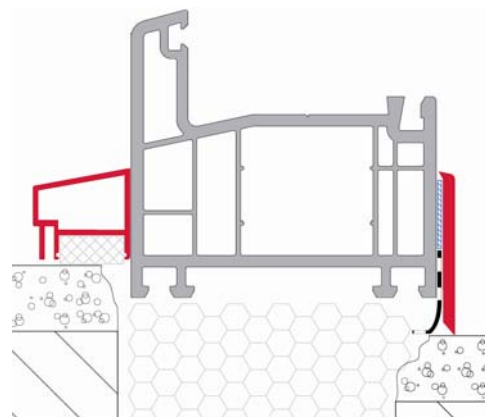

Внимание: все профили в иллюстративных целях изображены без соблюдения масштаба!

Плоская рейка, самоклеющаяся для внутренних и внешних отделочных работ

Описание продукта:

Монтажные рейки белого цвета из ПВХ с клеевым слоем, для внутренних и внешних отделочных работ.
Толщина: 2,5 мм.

Преимущества:

Быстрый и надёжный монтаж при проведении отделочных работ. Острый кант рейки для лучшего стыка с откосом.

Обзор артикулов:

Артикул	Обозначение	Ширина (А), мм	Толщина (В), мм	Длина, м
64030020	Плоская рейка, самоклеющаяся, 20 мм	20	2,5	6
64030030	Плоская рейка, самоклеющаяся, 30 мм	25	2,5	6
64030040	Плоская рейка, самоклеющаяся, 40 мм	30	2,5	6
64030050	Плоская рейка, самоклеющаяся, 50 мм	35	2,5	6
64030060	Плоская рейка, самоклеющаяся, 60 мм	40	2,5	6
64030070	Плоская рейка, самоклеющаяся, 70 мм	50	2,5	6
64030080	Плоская рейка, самоклеющаяся, 80 мм	60	2,5	6
64030090	Плоская рейка, самоклеющаяся, 90 мм	70	2,5	6
64030100	Плоская рейка, самоклеющаяся, 100 мм	80	2,5	6

Декоры: рейки с декорированными поверхностями по Вашему индивидуальному заказу

ВАЖНО при монтаже:

Склеиваемые поверхности должны быть сухими, чистыми, свободными от пыли, жировых пятен и прочих загрязнений!

Предварительно очистить поверхность склеивания чистящим средством для ПВХ-поверхностей или лёгким растворителем.

Монтаж рейки только при температуре выше 5°C.

Отклеить защитную плёнку на 10-15 см. Рейку приложить и направить. Оставшуюся плёнку между рейкой и поверхностью удалить, склеивая одинаковым давлением рейку и поверхность.