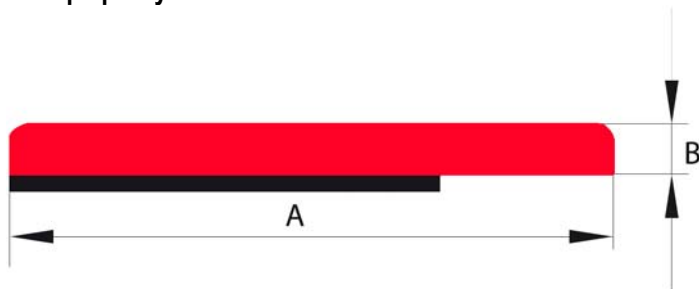

Плоская рейка, самоклеющаяся

Описание продукта:

Монтажные рейки белого цвета из ПВХ, для внутренних отделочных работ. Толщина: 2,5 мм.

Преимущества:

Быстрый и надёжный монтаж при проведении отделочных работ.

Обзор артикулов:

Артикул	Обозначение	Ширина (А), мм	Толщина (В), мм	Длина, м
66025020	Плоская рейка, самоклеющаяся, 20 мм	20	2,5	6
66025025	Плоская рейка, самоклеющаяся, 25 мм	25	2,5	6
66025030	Плоская рейка, самоклеющаяся, 30 мм	30	2,5	6
66025035	Плоская рейка, самоклеющаяся, 35 мм	35	2,5	6
66025040	Плоская рейка, самоклеющаяся, 40 мм	40	2,5	6
66025050	Плоская рейка, самоклеющаяся, 50 мм	50	2,5	6
66025060	Плоская рейка, самоклеющаяся, 60 мм	60	2,5	6
66025070	Плоская рейка, самоклеющаяся, 70 мм	70	2,5	6
66025080	Плоская рейка, самоклеющаяся, 80 мм	80	2,5	6
66025100	Плоская рейка, самоклеющаяся, 100 мм	100	2,5	6
66025120	Плоская рейка, самоклеющаяся, 120 мм	120	2,5	6
66025150	Плоская рейка, самоклеющаяся, 150 мм	150	2,5	6

Декоры: рейки с декорированными поверхностями по Вашему индивидуальному заказу

ВАЖНО при монтаже:

Склеиваемые поверхности должны быть сухими, чистыми, свободными от пыли, жировых пятен и прочих загрязнений!

Предварительно очистить поверхность склеивания чистящим средством или лёгким растворителем.

Монтаж рейки только при температуре выше 5°C.

Отклеить защитную плёнку на 10-15 см. Рейку приложить и направить. Оставшуюся плёнку между рейкой и поверхностью удалить, склеивая одинаковым давлением рейку и поверхность.