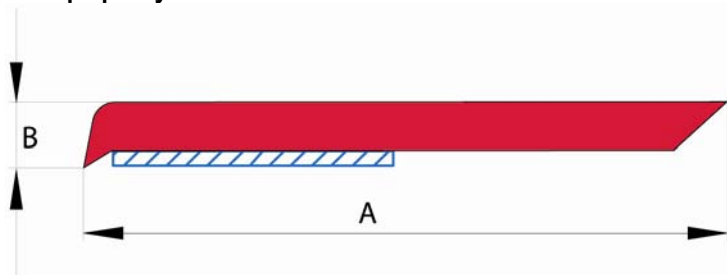

Внимание: все профили в иллюстративных целях изображены без соблюдения масштаба!

Плоская рейка, самоклеющаяся для внутренних и внешних отделочных работ

Описание продукта:

Монтажные рейки белого цвета из ПВХ с клеевым слоем, для внутренних и внешних отделочных работ.
Толщина: 2,5 мм.

Преимущества:

Быстрый и надёжный монтаж при проведении отделочных работ. Острый кант рейки для лучшего стыка с откосом.

Обзор артикулов:

Артикул	Обозначение	Ширина (А), мм	Толщина (В), мм	Длина, м
64030020	Плоская рейка, самоклеющаяся, 20 мм	20	2,5	6
64030030	Плоская рейка, самоклеющаяся, 30 мм	25	2,5	6
64030040	Плоская рейка, самоклеющаяся, 40 мм	30	2,5	6
64030050	Плоская рейка, самоклеющаяся, 50 мм	35	2,5	6
64030060	Плоская рейка, самоклеющаяся, 60 мм	40	2,5	6
64030070	Плоская рейка, самоклеющаяся, 70 мм	50	2,5	6
64030080	Плоская рейка, самоклеющаяся, 80 мм	60	2,5	6
64030090	Плоская рейка, самоклеющаяся, 90 мм	70	2,5	6
64030100	Плоская рейка, самоклеющаяся, 100 мм	80	2,5	6