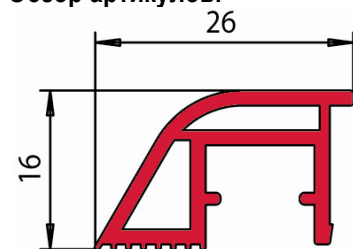

Обзор артикулов:

Артикул	Обозначение
6091	Дождевая рейка 16x26
6092	Торцевые заглушки для дождевой рейки

Внимание: все профили в иллюстративных целях изображены без соблюдения масштаба!