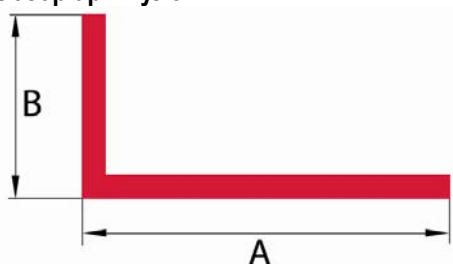

Уголок 90°

Описание продукта:

Уголок ПВХ белого цвета для внутренних и внешних отделочных работ.

Преимущества:

Простое, надёжное и оптически привлекательное решение для закрытия стыков и угловых соединений.

Обзор артикулов:

Артикул	Обозначение	Плечо А, мм	Плечо В, мм	Длина, м
71020012	Уголок 90°, 20x12	20	12	6
71020020	Уголок 90°, 20x20	20	20	6
71025025	Уголок 90°, 25x25	25	25	6
71030030	Уголок 90°, 30x30	30	30	6
71040020	Уголок 90°, 40x20	40	20	6
71040040	Уголок 90°, 40x40	40	40	6
71045025	Уголок 90°, 45x25	45	25	6
71050010	Уголок 90°, 50x10	50	10	6
71050030	Уголок 90°, 50x30	50	30	6
71050050	Уголок 90°, 50x50	50	50	6
71060020	Уголок 90°, 60x20	60	20	6
71060030	Уголок 90°, 60x30	60	30	6
71060040	Уголок 90°, 60x40	60	40	6
71060060	Уголок 90°, 60x60	60	60	6
71080040	Уголок 90°, 80x40	80	40	6
71080050	Уголок 90°, 80x50	80	50	6
71100060	Уголок 90°, 100x60	100	60	6
61100100	Уголок 90°, 100x100, скруглённый	100	100	6
61150100	Уголок 90°, 150x100, скруглённый	150	100	6

Внимание: все профили в иллюстративных целях изображены без соблюдения масштаба!