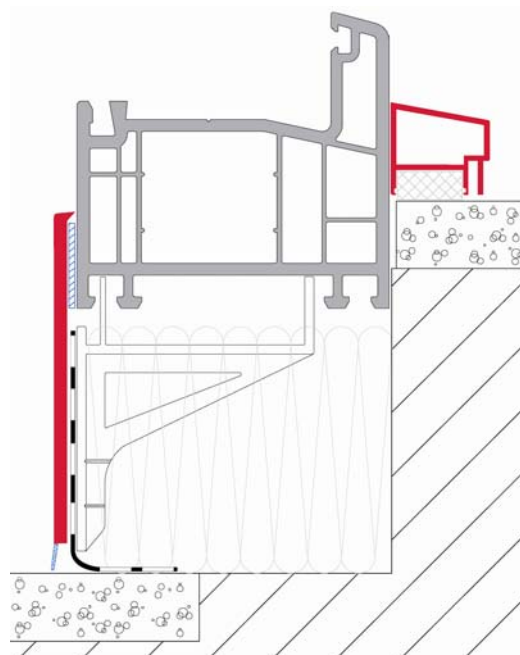

Внимание: все профили в иллюстративных целях изображены без соблюдения масштаба!