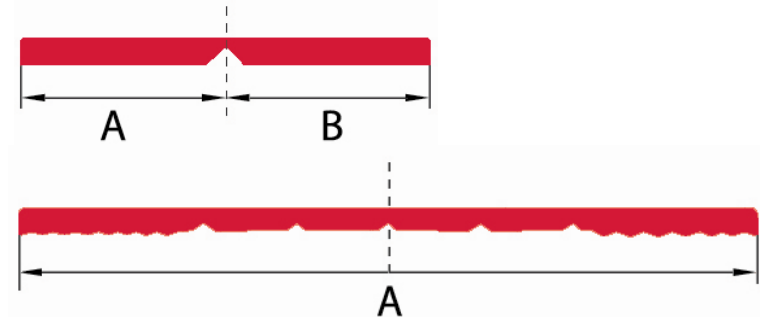

Сгибаемые уголки, гибкие рейки

Описание продукта:

Профиль ПВХ белого цвета для **внутренних и внешних отделочных работ**. Толщина: 2,5 мм.

Преимущества:

Простое, надёжное и оптически привлекательное решение для закрытия стыков и угловых соединений.

Обзор артикулов:

Артикул	Обозначение	Плечо А, мм	Плечо В, мм	Длина, м
6462525	Сгибаемый уголок 50, 25x25	25	25	6
6463535	Сгибаемый уголок 70, 35x35	35	35	6
6465020	Сгибаемый уголок 70, 50x20	50	20	6
6464040	Сгибаемый уголок 80, 40x40	40	40	6
6465050	Сгибаемый уголок 100, 50x50	50	50	6
6466060	Сгибаемый уголок 120, 60x60	60	60	6
651335	Гибкая рейка 80: 20x10x10x10x10x20			

Дождевые рейки

Описание продукта:

Профиль ПВХ белого цвета для **внешних отделочных работ**. Крепление нащёлкиванием или наклеиванием.