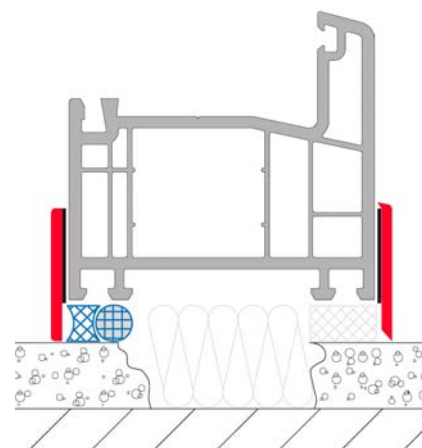

Декоры: рейки с декорированными поверхностями по Вашему индивидуальному заказу

ВАЖНО при монтаже:

Склеиваемые поверхности должны быть сухими, чистыми, свободными от пыли, жировых пятен и прочих загрязнений!

Предварительно очистить поверхность склеивания чистящим средством или лёгким растворителем.

Монтаж рейки только при температуре выше 5°C.

Отклеить защитную плёнку на 10-15 см. Рейку приложить и направить. Оставшуюся плёнку между рейкой и поверхностью удалить, склеивая одинаковым давлением рейку и поверхность.

Внимание: все профили в иллюстративных целях изображены без соблюдения масштаба!

Плоская рейка, самоклеющаяся с уплотнением

Описание продукта:

Монтажные рейки белого цвета из ПВХ с клеевым слоем и коэкструдированным язычком уплотнения, для внутренних и внешних отделочных работ. Толщина: 2,5 мм.