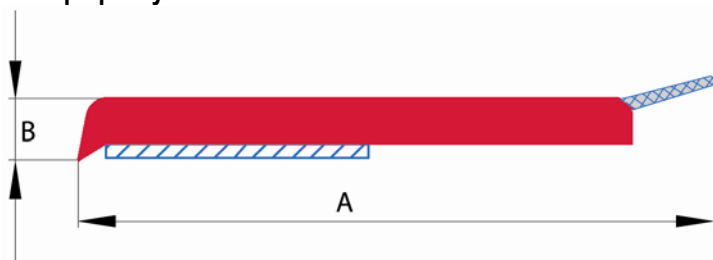

Плоская рейка, самоклеющаяся с уплотнением

Описание продукта:

Монтажные рейки белого цвета из ПВХ с клеевым слоем и коэкструдированным язычком уплотнения, для внутренних и внешних отделочных работ. Толщина: 2,5 мм.

Преимущества:

Быстрый и надёжный монтаж при проведении отделочных работ. Резиновый язычок уплотнения сглаживает мелкие неровности откоса. Не требуется использование силикона. Устойчивость к ультрафиолетовому излучению и неблагоприятным погодным условиям.

Обзор артикулов:

Артикул	Обозначение	Ширина (А), мм	Толщина (В), мм	Длина, м
67030020	Плоская рейка, с уплотнением, самоклеющаяся, 20 мм	20	2,5	6
67030030	Плоская рейка, с уплотнением, самоклеющаяся, 30 мм	30	2,5	6
67030040	Плоская рейка, с уплотнением, самоклеющаяся, 40 мм	40	2,5	6
67030050	Плоская рейка, с уплотнением, самоклеющаяся, 50 мм	50	2,5	6
67030060	Плоская рейка, с уплотнением, самоклеющаяся, 60 мм	60	2,5	6
67030070	Плоская рейка, с уплотнением, самоклеющаяся, 70 мм	70	2,5	6
67030080	Плоская рейка, с уплотнением, самоклеющаяся, 80 мм	80	2,5	6
67030090	Плоская рейка, с уплотнением, самоклеющаяся, 90 мм	90	2,5	6
67030100	Плоская рейка, с уплотнением, самоклеющаяся, 100 мм	100	2,5	6

Декоры: рейки с декорированными поверхностями по Вашему индивидуальному заказу

ВАЖНО при монтаже:

Склеиваемые поверхности должны быть сухими, чистыми, свободными от пыли, жировых пятен и прочих загрязнений! Предварительно очистить поверхность склеивания чистящим средством для ПВХ-поверхностей или лёгким растворителем. Монтаж рейки только при температуре выше 5°C.

Отклеить защитную плёнку на 10-15 см. Рейку приложить и направить. Оставшуюся плёнку между рейкой и поверхностью удалить, склеивая одинаковым давлением рейку и поверхность.