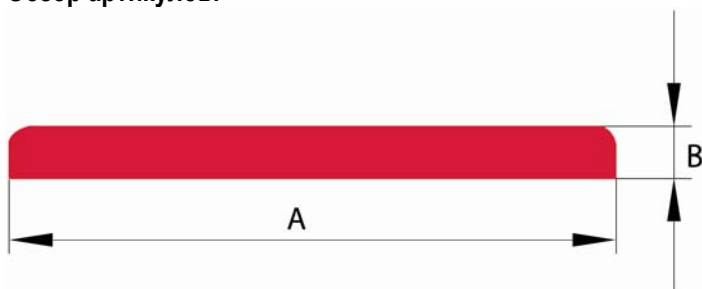

Плоская рейка, не самоклеющаяся

Описание продукта:

Монтажные рейки белого цвета из ПВХ, для внутренних и наружных отделочных работ. Толщина: 2,5 мм.

Преимущества:

Рифлёная поверхность обратной стороны рейки способствует оптимальному распределению клея на поверхности, клей не вытекает наружу при нажиме на рейку в процессе склеивания. Рекомендуемый клей: системный клей для холодной сварки ПВХ с ПВХ.

Обзор артикулов:

Артикул	Обозначение	Ширина (А), мм	Толщина (В), мм	Длина, м
65025020	Плоская рейка, 20 мм	20	2,5	6
65025025	Плоская рейка, 25 мм	25	2,5	6
65025030	Плоская рейка, 30 мм	30	2,5	6
65025035	Плоская рейка, 35 мм	35	2,5	6
65025040	Плоская рейка, 40 мм	40	2,5	6
65025050	Плоская рейка, 50 мм	50	2,5	6
65025060	Плоская рейка, 60 мм	60	2,5	6
65025070	Плоская рейка, 70 мм	70	2,5	6
65025080	Плоская рейка, 80 мм	80	2,5	6
65025100	Плоская рейка, 100 мм	100	2,5	6
65025120	Плоская рейка, 120 мм	120	2,5	6
65025150	Плоская рейка, 150 мм	150	2,5	6

Декоры: рейки с декорированными поверхностями по Вашему индивидуальному заказу

ВАЖНО при монтаже:

Склеиваемые поверхности должны быть сухими, чистыми, свободными от пыли, жировых пятен и прочих загрязнений!