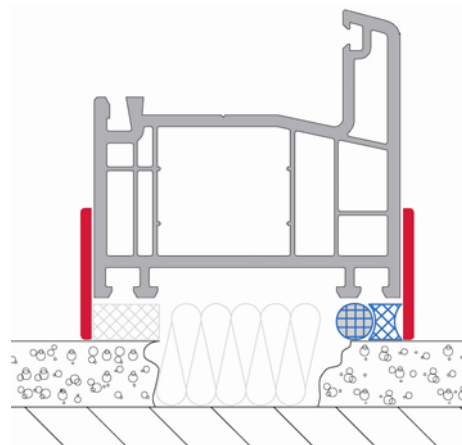

Плоская рейка, не самоклеющаяся

Описание продукта:

Монтажные рейки белого цвета из ПВХ, для внутренних и наружных отделочных работ. Толщина: 2,5 мм.

Преимущества:

Рифлёная поверхность обратной стороны рейки способствует оптимальному распределению клея на поверхности, клей не вытекает наружу при нажиме на рейку в процессе склеивания. Рекомендуемый клей: системный клей для холодной сварки ПВХ с ПВХ.

Декоры: рейки с декорированными поверхностями по Вашему индивидуальному заказу

ВАЖНО при монтаже:

Склеиваемые поверхности должны быть сухими, чистыми, свободными от пыли, жировых пятен и прочих загрязнений!

Внимание: все профили в иллюстративных целях изображены без соблюдения масштаба!

Плоская рейка, самоклеющаяся для внутренних и внешних отделочных работ

Описание продукта:

Монтажные рейки белого цвета из ПВХ с клеевым слоем, для внутренних и внешних отделочных работ.
Толщина: 2,5 мм.

Преимущества:

Быстрый и надёжный монтаж при проведении отделочных работ. Острый кант рейки для лучшего стыка с откосом.

Обзор артикулов:

Артикул	Обозначение	Ширина (А), мм	Толщина (В), мм	Длина, м
64030020	Плоская рейка, самоклеющаяся, 20 мм	20	2,5	6
64030030	Плоская рейка, самоклеющаяся, 30 мм	25	2,5	6
64030040	Плоская рейка, самоклеющаяся, 40 мм	30	2,5	6
64030050	Плоская рейка, самоклеющаяся, 50 мм	35	2,5	6
64030060	Плоская рейка, самоклеющаяся, 60 мм	40	2,5	6
64030070	Плоская рейка, самоклеющаяся, 70 мм	50	2,5	6
64030080	Плоская рейка, самоклеющаяся, 80 мм	60	2,5	6
64030090	Плоская рейка, самоклеющаяся, 90 мм	70	2,5	6
64030100	Плоская рейка, самоклеющаяся, 100 мм	80	2,5	6